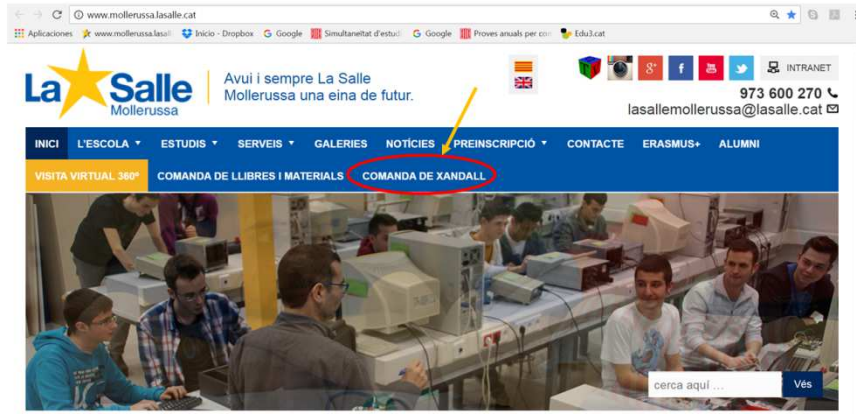

PER A FER LA COMANDA DEL MATERIAL ESPORTIU

El xandall és obligatori per a totes les classes d'educació física.

Per a fer la comanda del xandall s'han de fer els següents passos:

1r pas: anar a la pàgina web del centre: www.mollerussa.lasalle.cat

2n pas: anar a la pestanya: COMANDA DE XANDALL

3r pas: entreneu en aquesta finestra i anoteu-vos el codi: **LSMO-17**

4t pas: prémer el quadrant blau: fer comanda de xandall i entreneu en aquesta nova finestra: