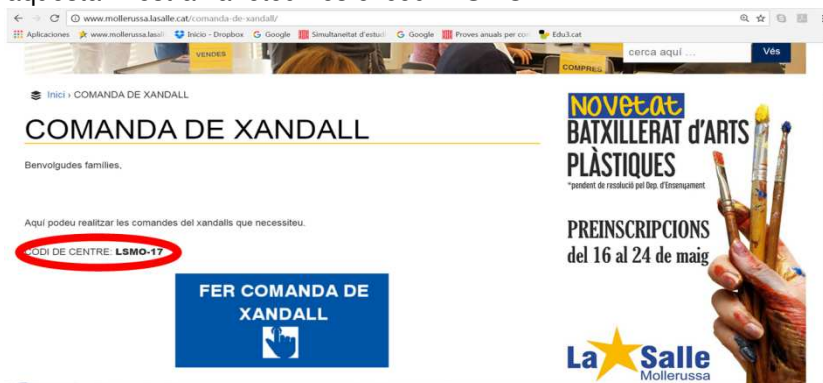

PER A FER LA COMANDA DEL MATERIAL ESPORTIU

El xandall és obligatori per a totes les classes d'educació física.

Per a fer la comanda del xandall s'han de fer els següents passos:

1r pas: anar a la pàgina web del centre: www.mollerussa.lasalle.cat

2n pas: anar a la pestanya: COMANDA DE XANDALL

3r pas: entreneu en aquesta finestra i anoteu-vos el codi: **LSMO-17**

4t pas: prémer el quadrant blau: fer comanda de xandall i entreneu en aquesta nova finestra: