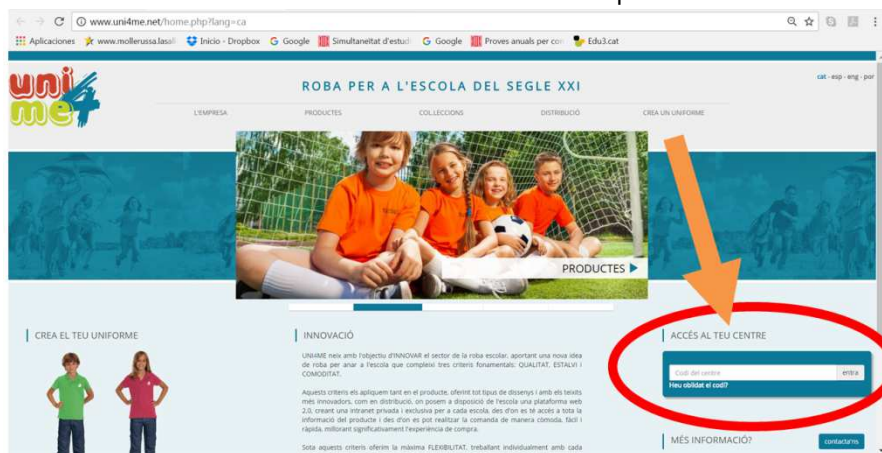

PER A FER LA COMANDA DEL MATERIAL ESPORTIU

El xandall és obligatori per a totes les classes d'educació física.

Per a fer la comanda del xandall s'han de fer els següents passos:

1r pas: anar a la pàgina web del centre: www.mollerussa.lasalle.cat

2n pas: anar a la pestanya: COMANDA DE XANDALL

3r pas: entreneu en aquesta finestra i anoteu-vos el codi: **LSMO-17**

4t pas: prémer el quadrant blau: fer comanda de xandall i entreneu en aquesta nova finestra: